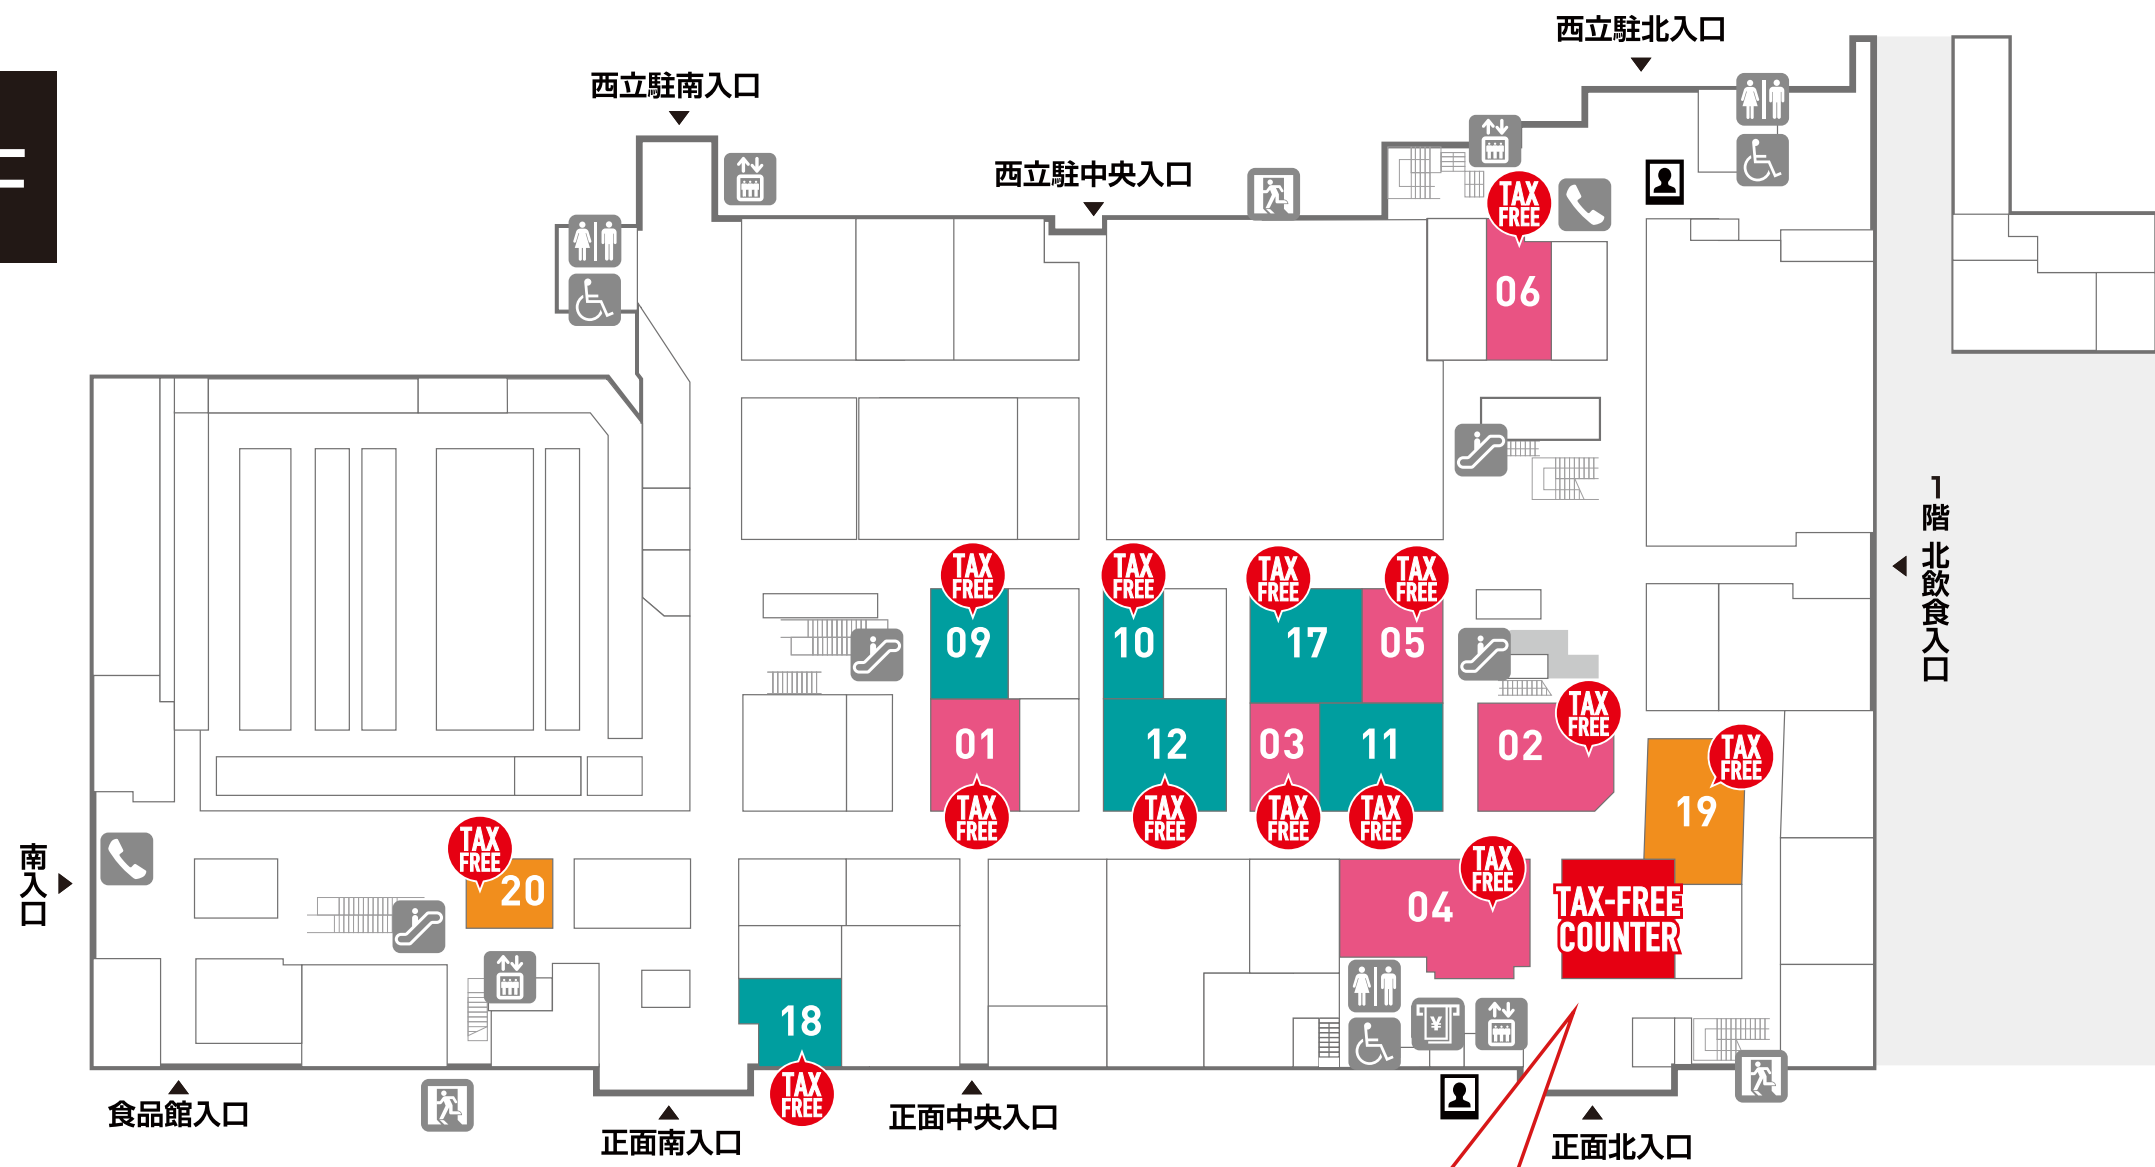

1F

open 10:00 ~ close 19:00

Tax exemption procedures will be carried out at the service center on the first floor.

在一機服多中心理免稅手續。 在一機的服務中心辦理免稅手續。 1층 서비스 센터에서 면세 수속.

Please refer to this for details.

详情请看这里。

詳情請看這裏。

자세한 내용은 여기를 참조하십시오.

- 01 FASHION LEADER 1F/TEL 34-2222
- 02 TROIS ROCHES 1F/TEL 34-2270
- 03 Radiant MUSE 1F/TEL 34-1875
- 04 SHOO-LA-RUE 1F/TEL 34-2217
- 05 EVA+faire 1F/TEL 33-8091
- 06 T/B TRAVELLER'S BASE 1F/TEL 50-6275
- 07 ふゆざかの岩本 2F/TEL 34-2211
- 08 SUIT SELECT 2F/TEL 33-3121

- 09 ターキー化粧品 1F/TEL 33-8080
- 10 SS級認定眼鏡士の店 SABAE・OPT 1F/TEL 97-8618
- 11 ABURAYA 1F/TEL 34-2312
- 12 TAKEUCHI Since 1948 1F/TEL 35-8882
- 13 mind market 2F/TEL 33-3230
- 14 VARIETY SHOP Olive 2F/TEL 33-8090
- 15 靴下屋 PRODUCED BY DAN CO., LTD. 2F/TEL 33-8003
- 16 ビスマルク 2F/TEL 34-6530

- 17 シューズファッション ビアラかぐら 1F/TEL 33-8028
- 18 ベル薬局 1F/TEL 34-2333
- 19 ピリケンラーメン 1F/TEL 33-8051
- 20 お茶の大三 1F/TEL 34-0333
- 21 お家の新築・リフォーム / 店舗の設計・施工 まるかちゃん 2F/TEL 34-2128