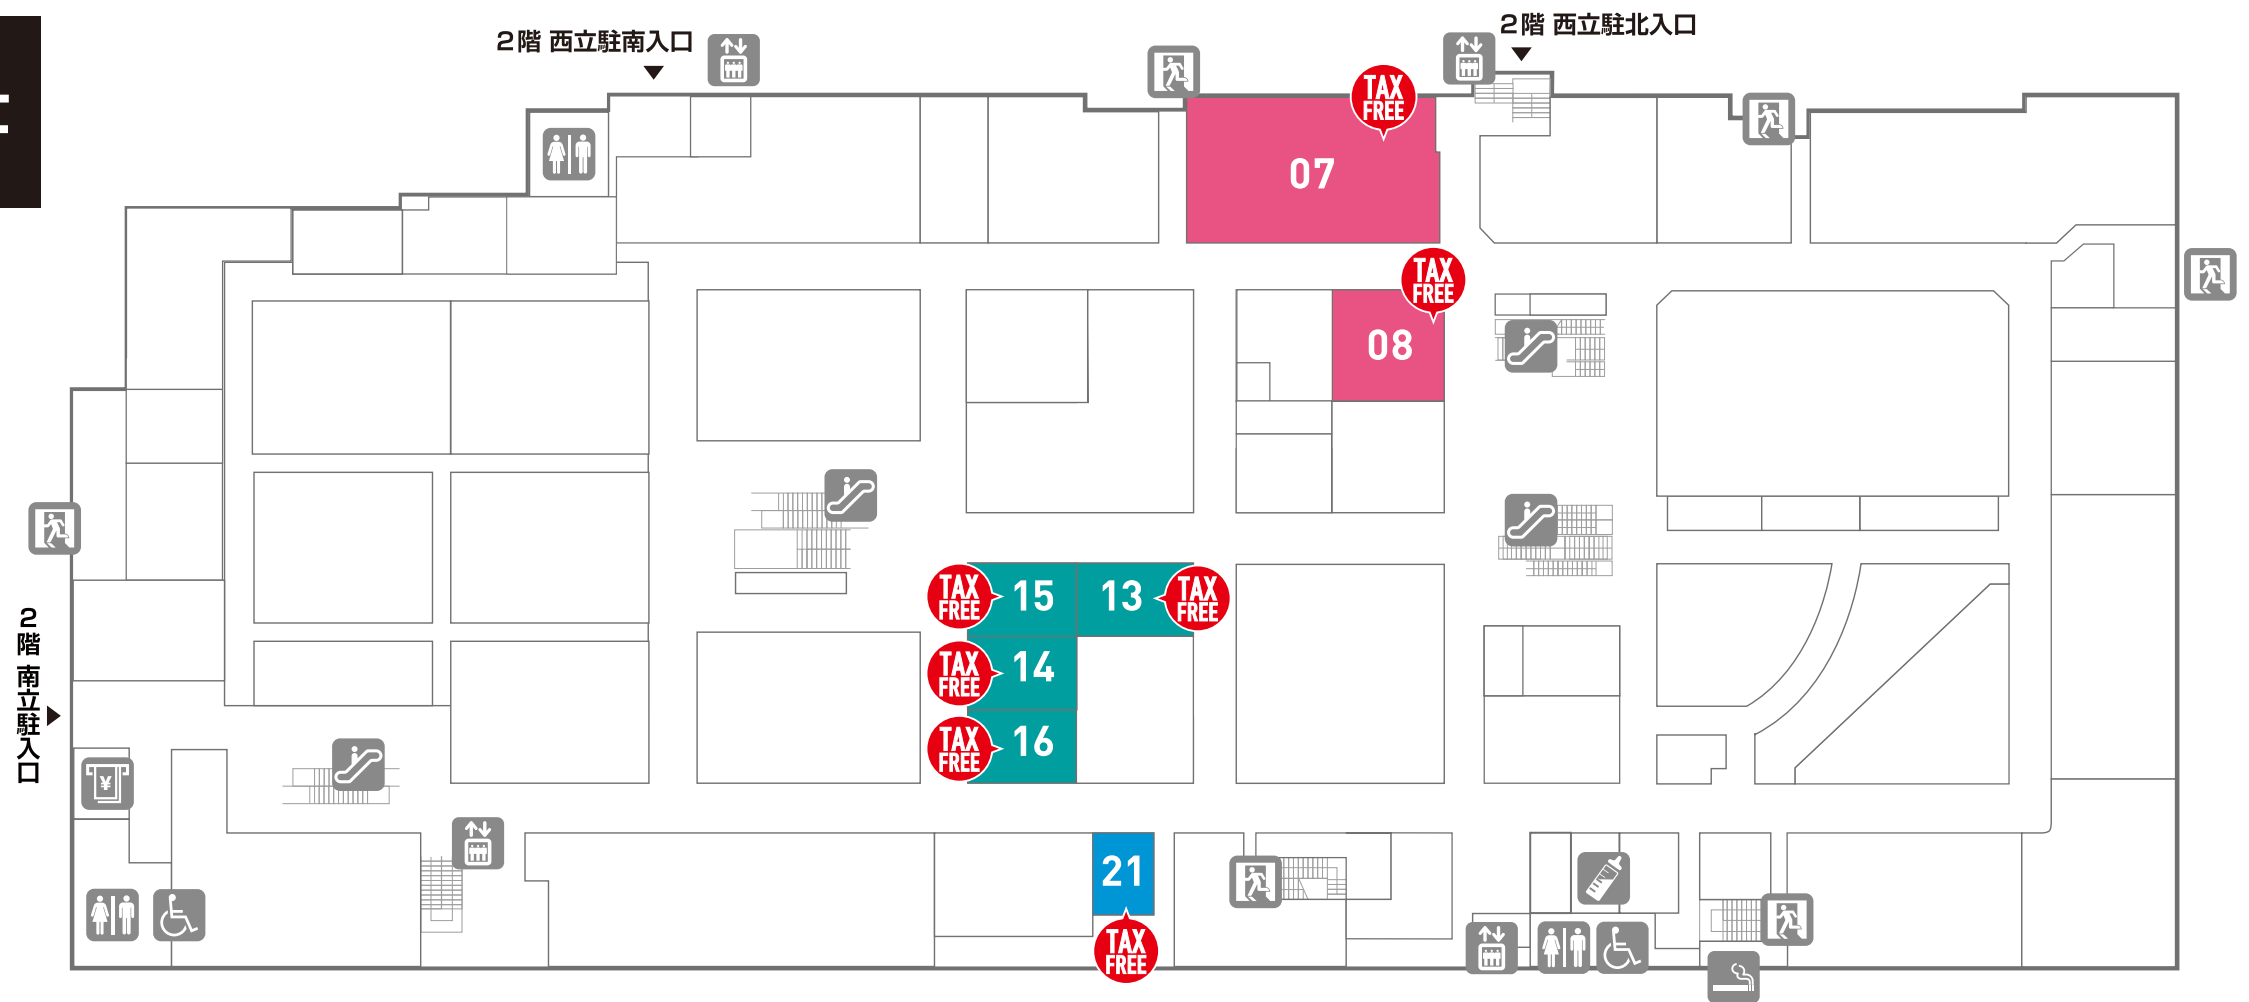

2F

- 01  **FASHONLEADER** 1F/TEL 34-2222
- 02  **TROIS ROCHES** 1F/TEL 34-2270
- 03  **Radiant MUSE** 1F/TEL 34-1875
- 04  **SHOO-LA-RUE** 1F/TEL 34-2217
- 05  **EVA+faire** 1F/TEL 33-8091
- 06  **T/B TRAVELLER'S BASE** 1F/TEL 50-6275
- 07  **ふやまの岩本** 2F/TEL 34-2211
- 08  **|||| SUIT SELECT** 2F/TEL 33-3121

- 09  **ターキー化粧品** 1F/TEL 33-8080
- 10  SS級認定眼鏡士の店
SABAE・OPT 1F/TEL 97-8618
- 11  **ABURAYA** 1F/TEL 34-2312
- 12  **TAKEUCHI** 1F/TEL 35-8882
Since 1918
- 13  **mind market** 2F/TEL 33-3230
- 14  **olive** 2F/TEL 33-8090
VARIETY SHOP
- 15  **靴下屋** 2F/TEL 33-8003
PRODUCED BY DAN CO., LTD.
- 16  **ピース屋** 2F/TEL 34-6530

- 17  シューズファッション
ピアラかぐら 1F/TEL 33-8028
- 18  **ベル薬局** 1F/TEL 34-2333
- 19  **ピリケンラーメン** 1F/TEL 33-8051
- 20  **お茶の大三** 1F/TEL 34-0333
- 21  お家の新築・リフォーム / 店舗の設計・施工
まるかちゃん 2F/TEL 34-2128